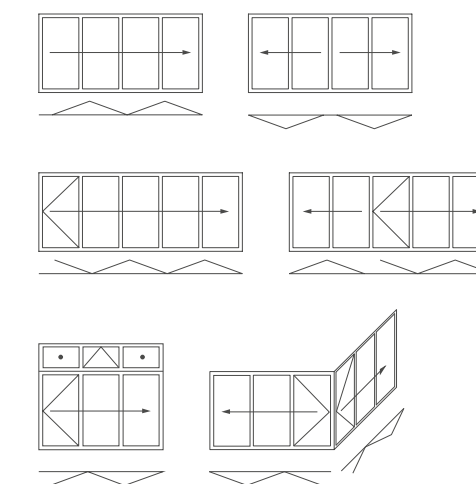

01 Hjertet i din udestue:
Som element i din udestue giver foldedøren maksimal gennemsigtighed og en stor åbning for verdenen.

01

Maksimal designfrihed

Oplev den højeste fleksibilitet: Solarlux glasfoldevægge har talrige åbningsvarianter: De kan åbnes indad eller udad, mod venstre eller højre eller begge dele samtidigt. De enkelte glaselementer kan åbnes så godt som hele åbningsfladen og lukkes igen med kun nogle få, enkle håndgreb. Takket være den genomtænkte teknik kan selv ekstra store glaselementer bevæges nemt og næsten lydløst. Integrationen af dreje/vippe-paneler og vindueselementer giver ekstra store designfrihed.

**ER DU PÅ UDKIG
EFTER YDERLIGERE
INSPIRATION? BESØG:
SOLARLUX.DK**

ET SYSTEM, MANGE MULIGHEDER

Få opfyldt din drøm om en ny boligfornemmelse

Talrige muligheder i design, materialer og farver gør foldedøren til et ægte multitalent. Systemet er lavet i aluminium, træ eller i en kombination af træ og aluminium og kan tilpasses perfekt i husets stil og arkitektur. Desuden giver de forskellige åbningsvarianter dig maksimal frihed i udformningen. Også anvendelsesmulighederne kan ikke være mere alsidige – se bare eksemplerne i denne brochure.

02

03

04

02 Alternativer til det klassiske vindue: De fleksible glaselementer skaber tærskelfrie overgange.

03 Enkel åbning og lukning: De slidestærke løbevogne sørger for komfortabel betjening.

04 Som rumdeler, alternativ til en terrassedør eller som transparent poolindglasning: Foldedøren kan bruges til det hele.