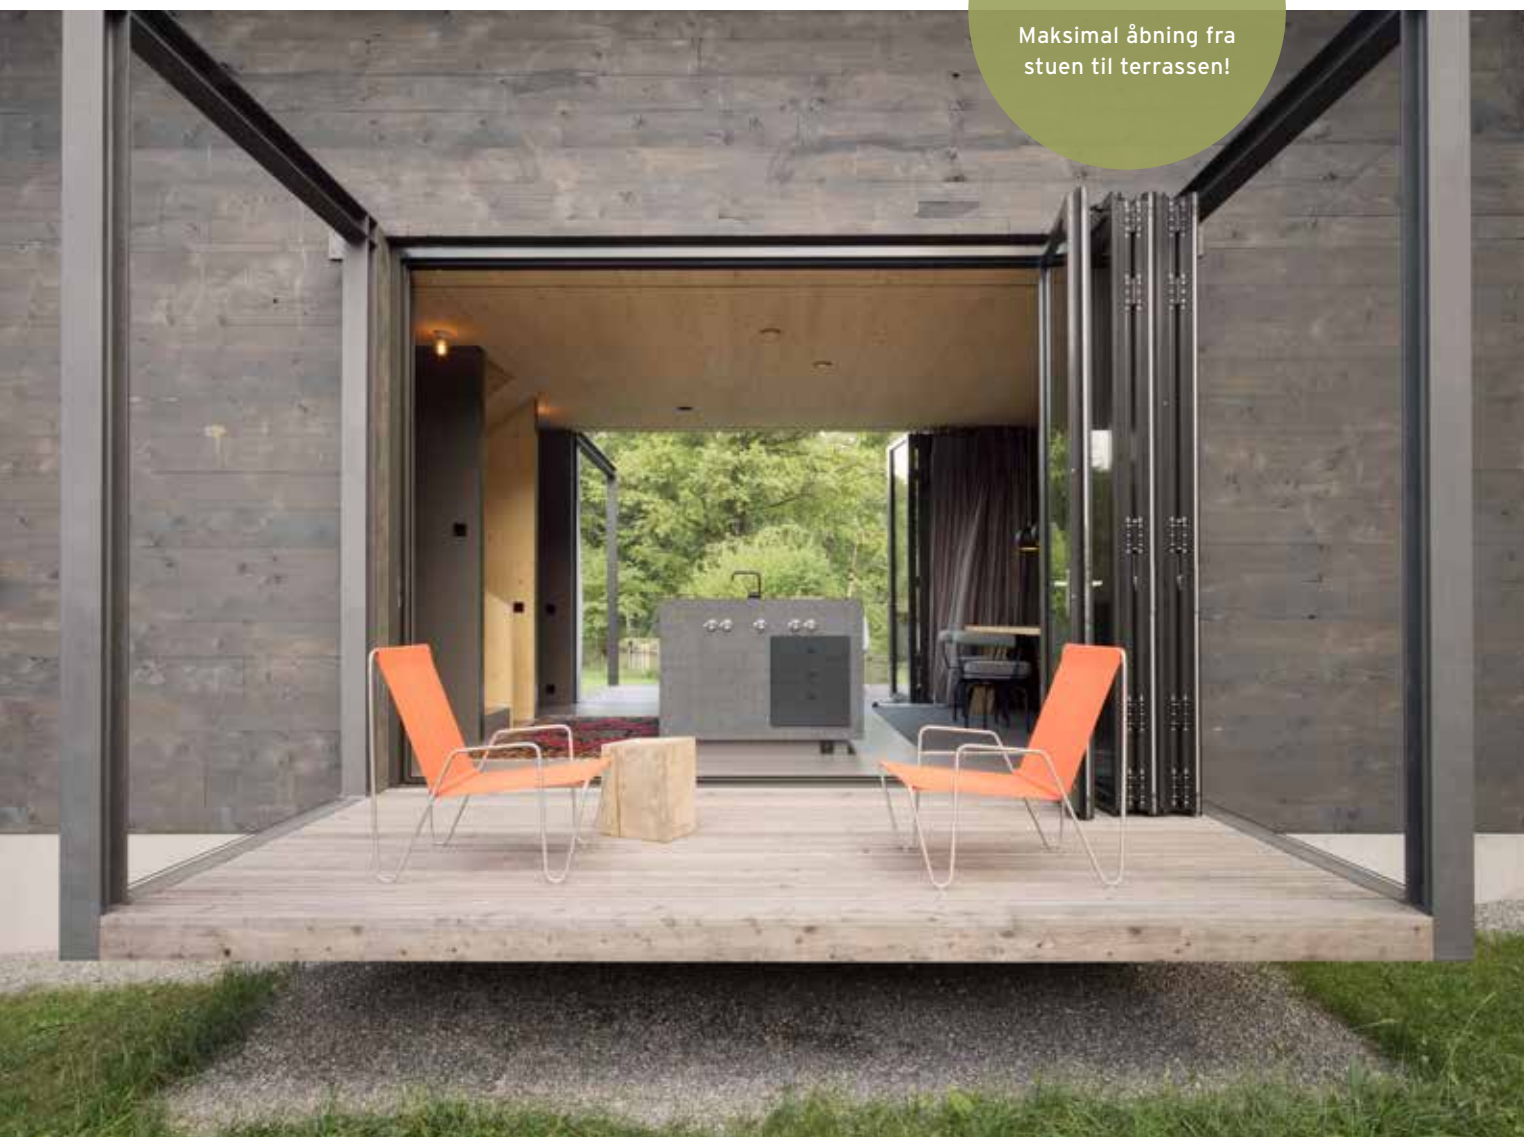

10

OM SOLARLUX

11

*Solarlux
foldedøren:*

Maksimal åbning fra
stuen til terrassen!

LANGT MERE END KUN ET VINDUE

Maksimal lysgennemstrøm

Den skræddersyede foldedøren fra Solarlux åbner op for store glasfronter, der kan åbnes næsten 100 %. I modsætning til en klassisk skydedør, hvor der fortsat er en stor glasflade tilbage, foldes de enkelte elementer i vores foldedør til side som en smal panelpakke - hvilket resulterer i en storslået og ubegrænset udsigt.

01 Hjertet i din udestue:
Som element i din udestue giver foldedøren maksimal gennemsigtighed og en stor åbning for verdenen.

01

Maksimal designfrihed

Oplev den højeste fleksibilitet: Solarlux glasfoldevægge har talrige åbningsvarianter: De kan åbnes indad eller udad, mod venstre eller højre eller begge dele samtidigt. De enkelte glaselementer kan åbnes så godt som hele åbningsfladen og lukkes igen med kun nogle få, enkle håndgreb. Takket være den genomtænkte teknik kan selv ekstra store glaselementer bevæges nemt og næsten lydløst. Integrationen af dreje/vippe-paneler og vindueselementer giver ekstra store designfrihed.