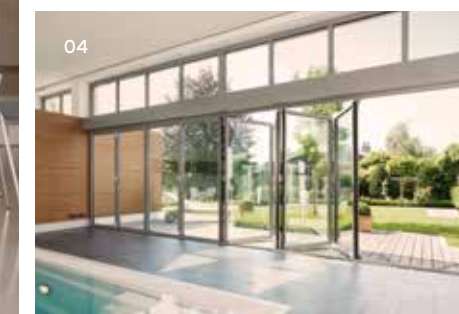

04

02 Alternativer til det klassiske vindue: De fleksible glaselementer skaber tærskelfrie overgange.

03 Enkel åbning og lukning: De slidestærke løbevogne sørger for komfortabel betjening.

04 Som rumdeler, alternativ til en terrassedør eller som transparent poolindglasning: Foldedøren kan bruges til det hele.