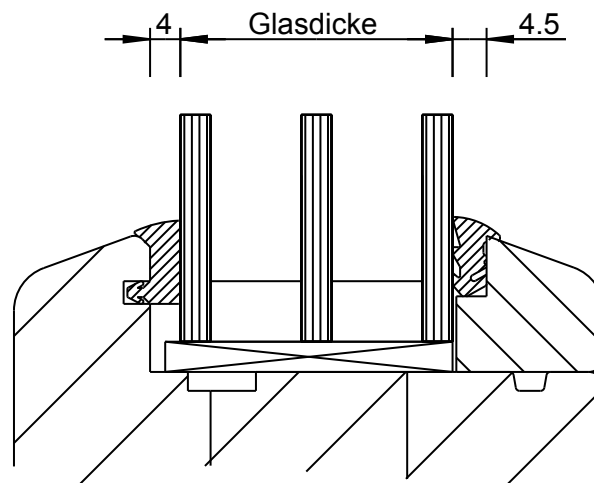

I Verglasung / Glazing

Glasdicke glass thickness	Glasleistebreite (B) width (B) of glazing profile	Glasleiste glazing profile
24 mm	31.5 mm	10-68-225-x
standard 36 mm	19.5 mm	10-68-200-x
40 mm	15.5 mm	10-68-200-x

10-68-200-x
Glasleiste 19,5 mm
wooden glazing profile 19.5 mm

10-68-225-x
Dickglasleiste Holz
wooden glazing profile

25-0-1091-x
Glasdichtung Holz außen 12 x 4 mm
glazing gasket 12 x 4 mm

25-0-1201-x
Glasdichtung Holz innen Keilprofil 4 mm
glazing gasket wedge profile 4 mm