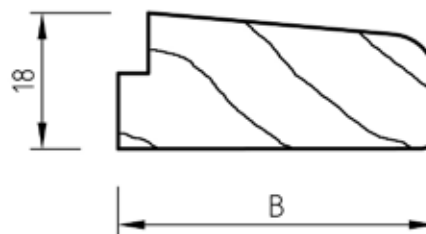

I Verglasung / Glazing

Glasdicke glass thickness	Glasleistebreite (B) width (B) of glazing profile	Glasleiste glazing profile
24 mm	31.5 mm	10-68-225-x
standard 36 mm	19.5 mm	10-68-200-x
40 mm	15.5 mm	10-68-200-x

10-68-200-x
Glasleiste 19,5 mm
wooden glazing profile 19.5 mm

10-68-225-x
Dickglasleiste Holz
wooden glazing profile

25-0-1091-x
Glasdichtung Holz außen 12 x 4 mm
glazing gasket 12 x 4 mm

25-0-1201-x
Glasdichtung Holz innen Keilprofil 4 mm
glazing gasket wedge profile 4 mm