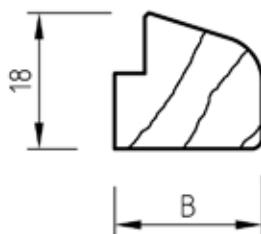

I Verglasung / Glazing

Glasdicke glass thickness	Glasleistebreite (B) width (B) of glazing profile	Glasleiste glazing profile
24 mm	31.5 mm	10-68-225-x
standard 36 mm	19.5 mm	10-68-200-x
40 mm	15.5 mm	10-68-200-x

10-68-200-x
Glasleiste 19,5 mm
wooden glazing profile 19.5 mm

10-68-225-x
Dickglasleiste Holz
wooden glazing profile

25-0-1091-x
Glasdichtung Holz außen 12 x 4 mm
glazing gasket 12 x 4 mm

25-0-1201-x
Glasdichtung Holz innen Keilprofil 4 mm
glazing gasket wedge profile 4 mm